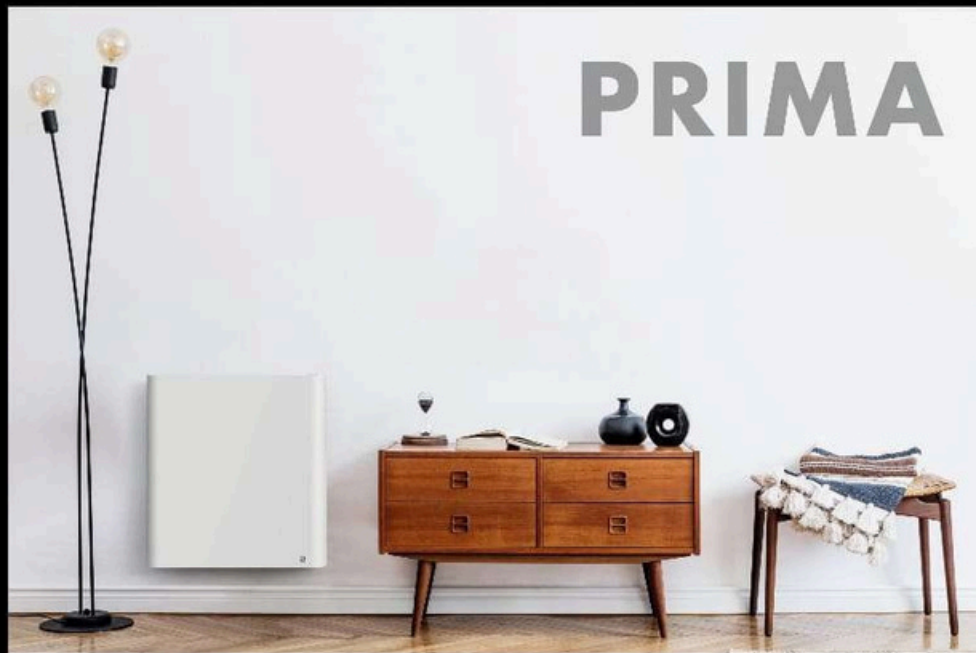

PRIMA

DOPO **Thermo
Materic
Radiators**