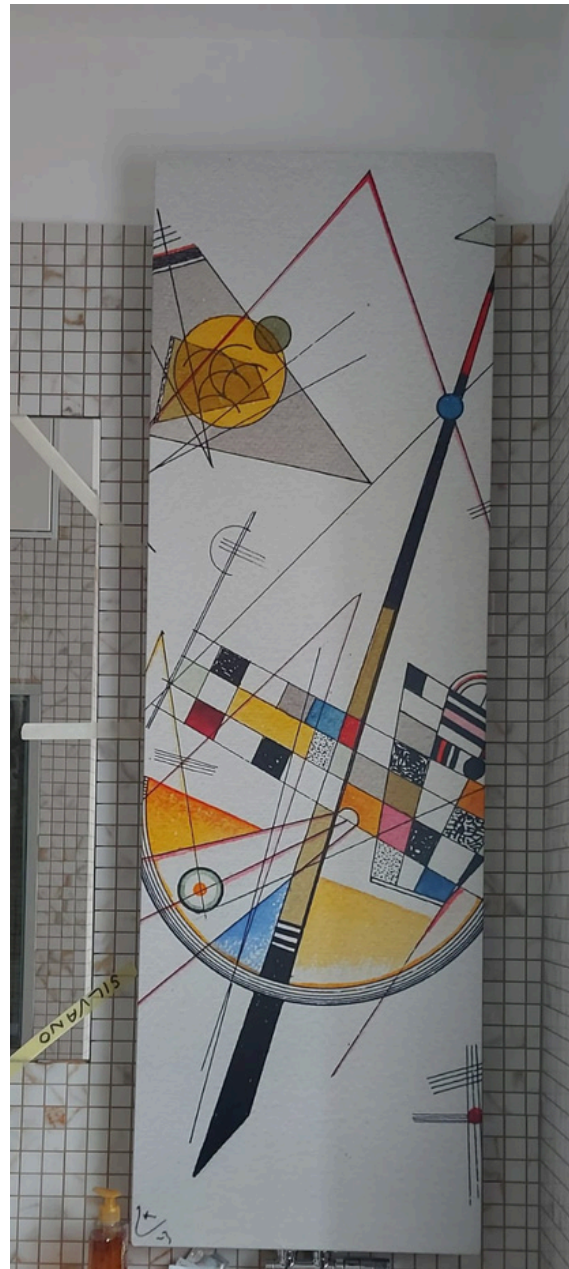

Radiatore Art Factory 1600x500mm 691 watt Finitura Kandinsky MILANO