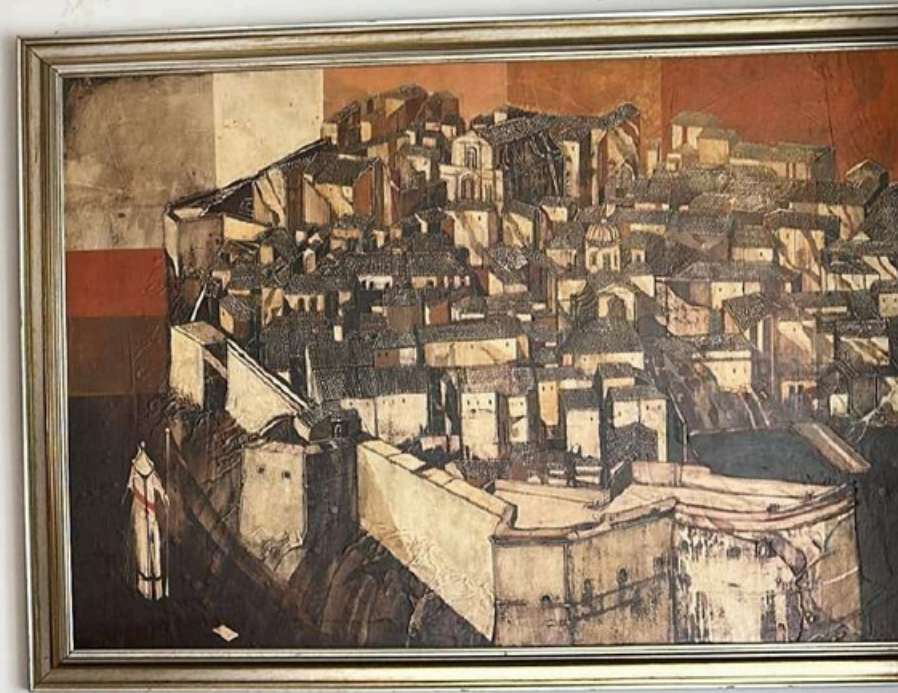

Radiatore Art Factory Orizzontale 1600X500mm 690 watt Finitura Mineral FANO

Radiatore Art Factory Verticale 2000x700mm 1900 watt Finitura Kandinsky VASTO

Radiatore TMR Orizzontale 500x900mm 1456 watt Finitura Materica ROMA