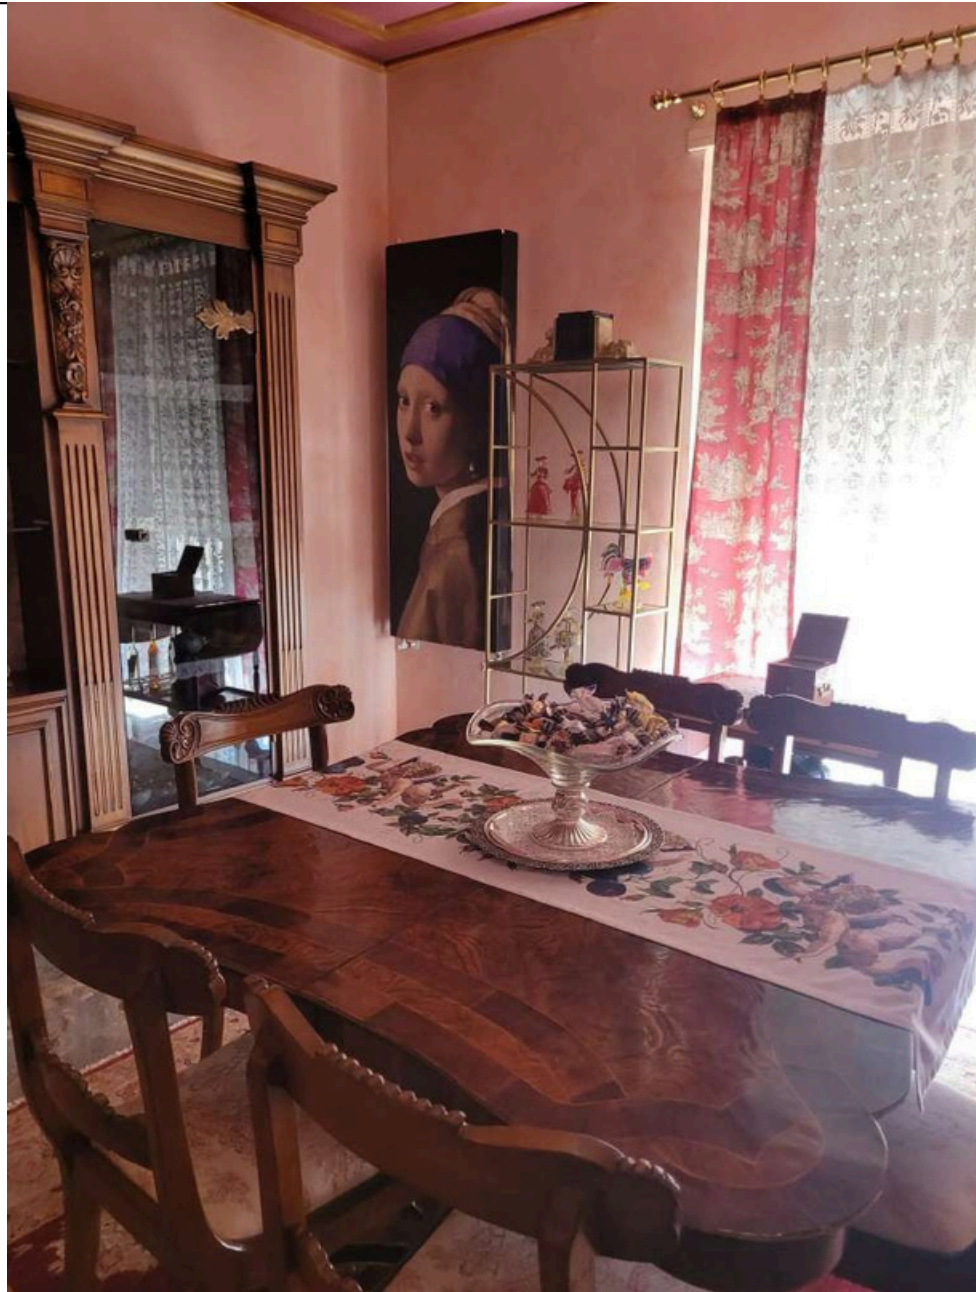

Radiatore Art Factory 1800x600mm 1766 watt Finitura Immagine cliente Kurasov Vignola, MO

Radiatore Art Factory Orizz. 700x1200mm 1216 watt Finitura Albero della vita Klimt MILANO

Radiatore Art Factory Orizz. 700x1200mm 1216 watt Finitura Albero della vita Klimt MILANO