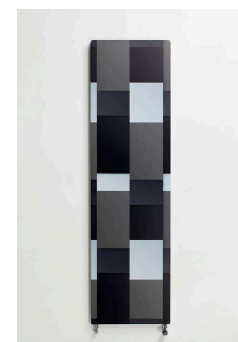

L'aggiunta di uno specchio a figura intera non solo porta luminosità agli spazi ma crea anche un senso di maggiore spazio, rendendo l'ambiente più grande e accogliente.

Le varie finiture disponibili, come il cemento, il marmo, i metalli spazzolati, il legno di radica, il legno normale, la fibra di carbonio e il sughero, offrono l'opportunità di abbinare il radiatore allo stile e ai materiali presenti in casa, come divani in pelle o poltrone in tessuto.

La gamma di radiatori verticali in alluminio con finiture opache e testurizzate si allinea alle attuali tendenze di design, offrendo un'opzione visivamente piacevole e moderna.

Siamo aperti a estese personalizzazioni per soddisfare le richieste più specifiche dei clienti, come evidenziato all'interno del portfolio.