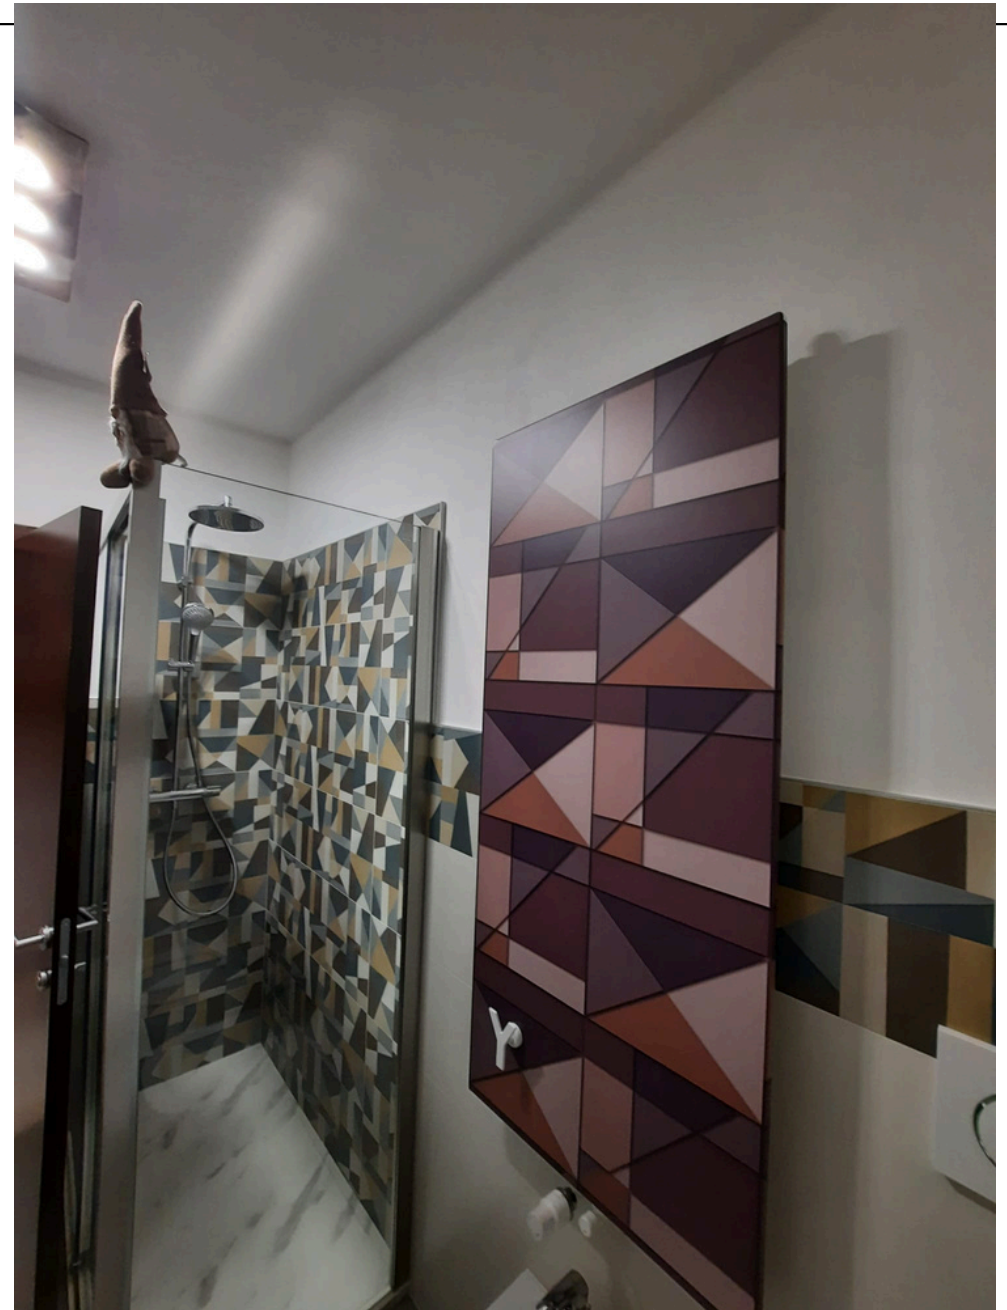

Radiatore Art Factory 1400x600mm 757 watt Finitura Immagine cliente Vignola, MO